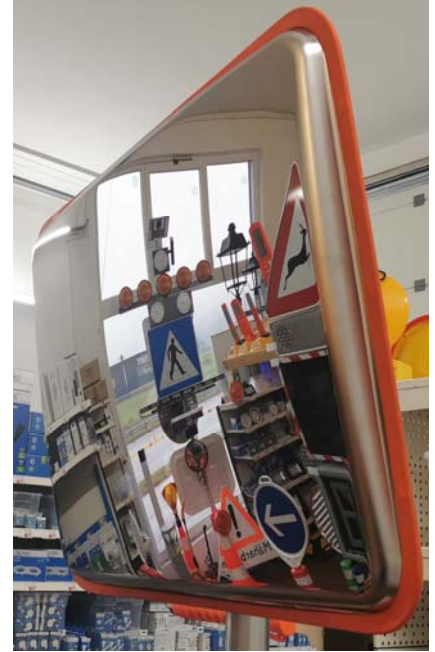

Kunststoffrahmen mit Edelstahlspiegelfläche für perfekte Bildwiedergabe
Garantie 6 Jahre

ECO Alu-Dipondrahmen mit Edelstahlspiegelfläche für perfekte Bildwiedergabe
Garantie 4 Jahre

VTF-WIWASOL VERKEHRSTECHNIK, MAIL SÜD 4, 9300 ST.VEIT/GLAN

Email: office@vtf.co.at Tel. +43 (0) 664 230 19 80

Unser aktuelles Verkehrsspiegelprogramm mit Edelstahlspiegelfläche
Sämtliche Spiegel auch mit Antifrostfunktion lieferbar!

ECO-O Einstiegsmodell mit Edelstahlspiegelfläche für perfekte Bildwiedergabe
Ökonomische Bauweise in rahmenloser Ausführung mit orangefarbigem Rand
Garantie 3 Jahre

ECO-S Einstiegsmodell mit Edelstahlspiegelfläche für perfekte Bildwiedergabe
Ökonomische Bauweise in rahmenloser Ausführung mit schwarzem Rand
Garantie 3 Jahre

Verkehrsspiegel mit Edelstahlspiegelfläche für perfekte Bildwiedergabe

Verkehrsspiegel mit Edelstahlspiegelfläche für perfekte Bildwiedergabe

Ausführungen:

Abb. 1 + 2 Edelstahlspiegelfläche in rahmenloser Ausführung mit orangefarbigem Rand

Abb. 3 + 4 Edelstahlspiegelfläche in rahmenloser Ausführung mit schwarzem Rand