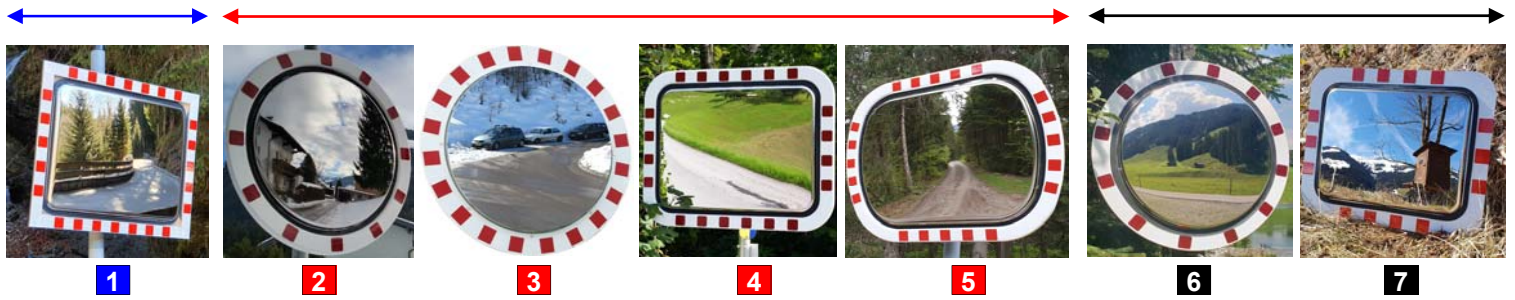

Verkehrsspiegel mit Edelstahlspiegelfläche für perfekte Bildwiedergabe

Edelstahl / Aluminium
Garantie 6 Jahre

Edelstahl / Kunststoff
Garantie 6 Jahre

Edelstahl / ECO Kunststoff
Garantie 4 Jahre

Ausführungen:

Abb. 1 Edelstahlspiegelfläche mit Aluminiumrahmen und Reflektoren (Garantie 6 Jahre)

Abb. 2-5 Edelstahlspiegelfläche mit Kunststoffrahmen und Reflektoren (Garantie 6 Jahre)

Abb. 6-7 Edelstahlspiegelfläche mit Alu-Dipondrahmen und Reflektoren (Garantie 4 Jahre)

Empfohlener maximaler Beobachterabstand zum Spiegel:

450 x 600 mm: ca. 10 Meter

Ø 600 mm: ca. 10 Meter

600 x 800 mm: ca. 15 Meter

Ø 800 mm: ca. 15 Meter

700 x 900 mm: ca. 20 Meter

Ø 1000 mm: ca. 25 Meter

800 x 1000 mm: ca. 25 Meter

Ausführung	Lieferung inkl. Halterung für:	Art.-Nr.	Katalogpreis o. Mwst ohne Versand	Bestellmenge
1 450x 600mm - 5,00kg	Ø 60-90mm + Stahlband	LPS10	€ 484,90	
1 600x 800mm - 8,00kg	Ø 60-90mm + Stahlband	LPS11	€ 544,90	
1 800x1000mm - 12,00kg	Ø 60-90mm + Stahlband	LPS12	€ 769,90	
2 Ø 600mm - 7,50kg	Ø 60-90mm + Stahlband	LPS01	€ 284,90	
2 Ø 800mm - 13,00kg	Ø 60-90mm + Stahlband	LPS02	€ 389,90	
3 Ø 1000mm - 26,00kg	Ø 76-90mm + Wandbef.	5797S	€ 879,90	
4 450x 600mm - 6,50kg	Ø 60-90mm + Stahlband	LPS03	€ 284,90	
4 600x 800mm - 9,00kg	Ø 60-90mm + Stahlband	LPS04	€ 344,90	
5 700x 900mm - 15,00kg	Ø 60-90mm + Stahlband	LPS05	€ 469,90	
4 800x1000mm - 17,00kg	Ø 60-90mm + Stahlband	LPS06	€ 569,90	
6 Ø 600mm - 4,00kg	Ø 60-90mm + Stahlband	LPS31	€ 224,90	
7 450x600mm - 4,00kg	Ø 60-90mm + Stahlband	LPS33	€ 229,90	
7 600x800mm - 7,00kg	Ø 60-90mm + Stahlband	LPS34	€ 269,90	

Bitte ausfüllen: Besteller bzw. Ansprechpartner für Rückfragen, Lieferadresse, Datum und Unterschrift (Stempel)

VTF-WIWASOL VERKEHRSTECHNIK, MAIL SÜD 4, 9300 ST.VEIT/GLAN

Email: office@vtf.co.at Tel. +43 (0) 664 230 19 80