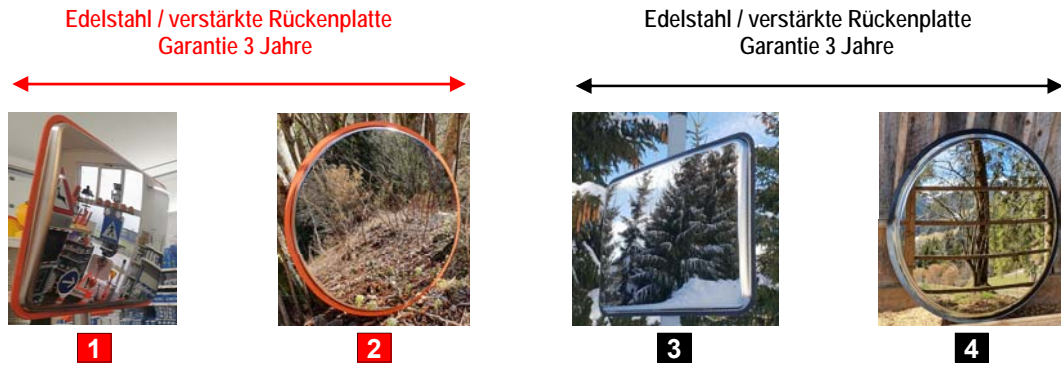

Verkehrsspiegel mit Edelstahlspiegelfläche für perfekte Bildwiedergabe

Ausführungen:

Abb. 1 + 2 Edelstahlspiegelfläche in rahmenloser Ausführung mit orangefarbigem Rand

Abb. 3 + 4 Edelstahlspiegelfläche in rahmenloser Ausführung mit schwarzem Rand

Empfohlener maximaler Beobachterabstand zum Spiegel:

600 x 450 mm: ca. 10 Meter

800 x 600 mm: ca. 20 Meter

Ø 600 mm: ca. 10 Meter

Ø 800 mm: ca. 20 Meter

Ausführung	Lieferung inkl. Halterung für:	Art.-Nr.	Katalogpreis ohne MwSt ohne Versand	Bestellmenge
1 600x450mm - 2,00kg	Ø 60-90mm	LPS150	€ 219,90	
1 800x600mm - 3,00kg	Ø 60-90mm	LPS160	€ 249,90	
2 Ø 600mm - 2,00kg	Ø 60-90mm	LPS170	€ 219,90	
2 Ø 800mm - 4,00kg	Ø 60-90mm	LPS180	€ 284,90	
3 600x450mm - 2,00kg	Ø 60-90mm	LPS15	€ 204,90	
3 800x600mm - 3,00kg	Ø 60-90mm	LPS16	€ 234,90	
4 Ø 600mm - 2,00kg	Ø 60-90mm	LPS17	€ 204,90	
4 Ø 800mm - 4,00kg	Ø 60-90mm	LPS18	€ 269,90	

Bitte ausfüllen: Besteller bzw. Ansprechpartner für Rückfragen, Lieferadresse, Datum und Unterschrift (Stempel)

VTF-WIWASOL VERKEHRSTECHNIK, MAIL SÜD 4, 9300 ST.VEIT/GLAN

Email: office@vtf.co.at Tel. +43 (0) 664 230 19 80