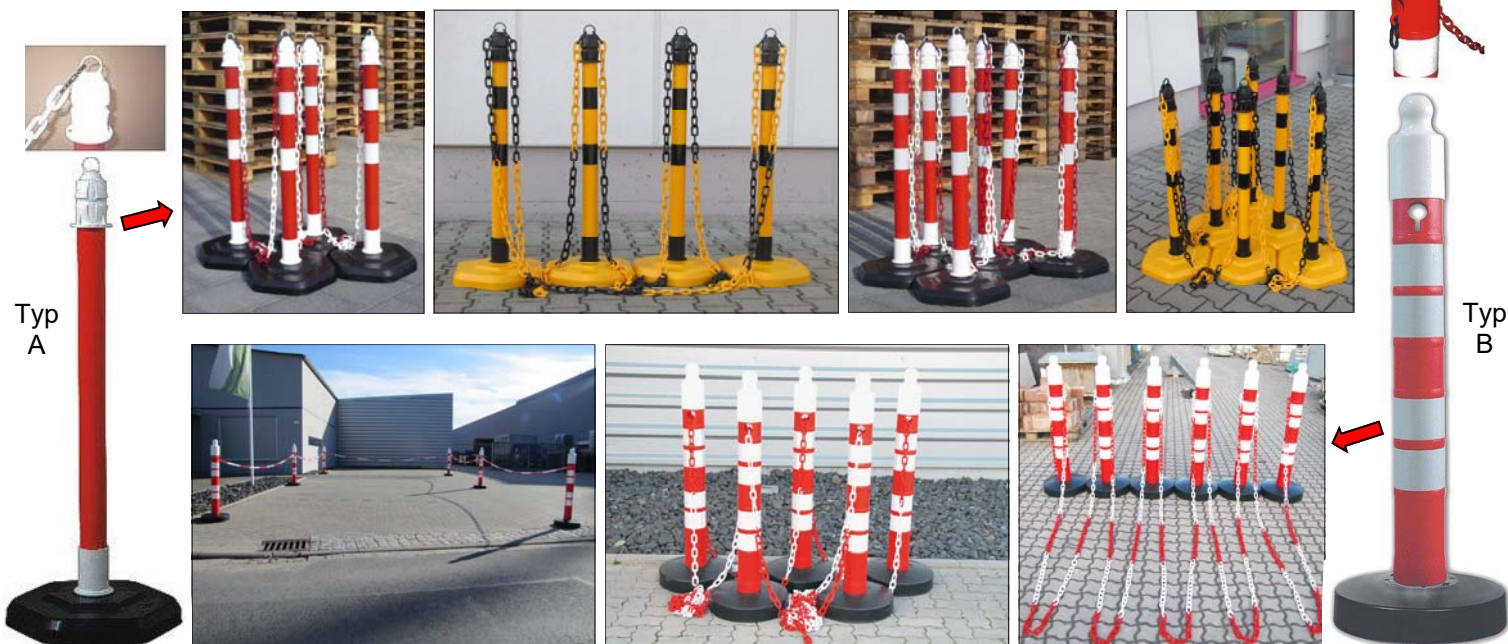

VTF - WIWASOL - VERKEHRSTECHNIK

Mail Süd 4, A-9300 St.Veit an der Glan

Tel: +43 (0) 664 230 19 80 Fax: +43 (0) 720 555 870

www.vtf.co.at

office@vtf.co.at

Absperrpfostenkomplettsets in 2 Ausführungen

Absperrpfostensets zur schnellen Absperrung von diversen Flächen wie Lagerplätze, Korridore, Sperrzonen usw.
Die Ausführungen in rot sind zur optimalen Sichtbarkeit bei Nacht mit hochreflektierenden, weißen Streifen ausgestattet!

Typ A: Pfosten 1000mm x Ø 63mm + Fußteil Ø 370mm (Gesamtgewicht 4,5kg)

Typ B: Pfosten 1200mm x Ø 110mm + Fußteil Ø 400mm (Gesamtgewicht leer 4,0kg / mit Sand befüllt 10kg)

Kunststoffabsperrpfostensets mit Absperrketten

Art.Nr.	Ausführungen	Listenpreis pro Set inkl. MwSt ohne Versand	Aktionspreis pro Set inkl. MwSt, ohne Versand	Bestellmenge in Set
E451	4 Pfosten + 4 Ketten (je 3m inkl. Haken), rot/weiß - Ges. 21kg	€ 167,88	-30% = € 117,52	
E453	4 Pfosten + 4 Ketten (je 3m inkl. Haken), gelb/schwarz - Ges. 21kg	€ 167,88	-30% = € 117,52	
E450	6 Pfosten + 5 Ketten (je 3m inkl. Haken), rot/weiß - Ges. 30kg	€ 227,88	-30% = € 159,52	
E452	6 Pfosten + 5 Ketten (je 3m inkl. Haken), gelb/schwarz - Ges. 30kg	€ 227,88	-30% = € 159,52	
E561	5 Pfosten + 25m Kette, rot/weiß (Fußteil mit Sand befüllbar!) - Ges. 26kg	€ 287,88	-30% = € 201,52	
E562	6 Pfosten + 25m Kette, rot/weiß (Fußteil mit Sand befüllbar!) - Ges. 30kg	€ 323,88	-30% = € 226,72	