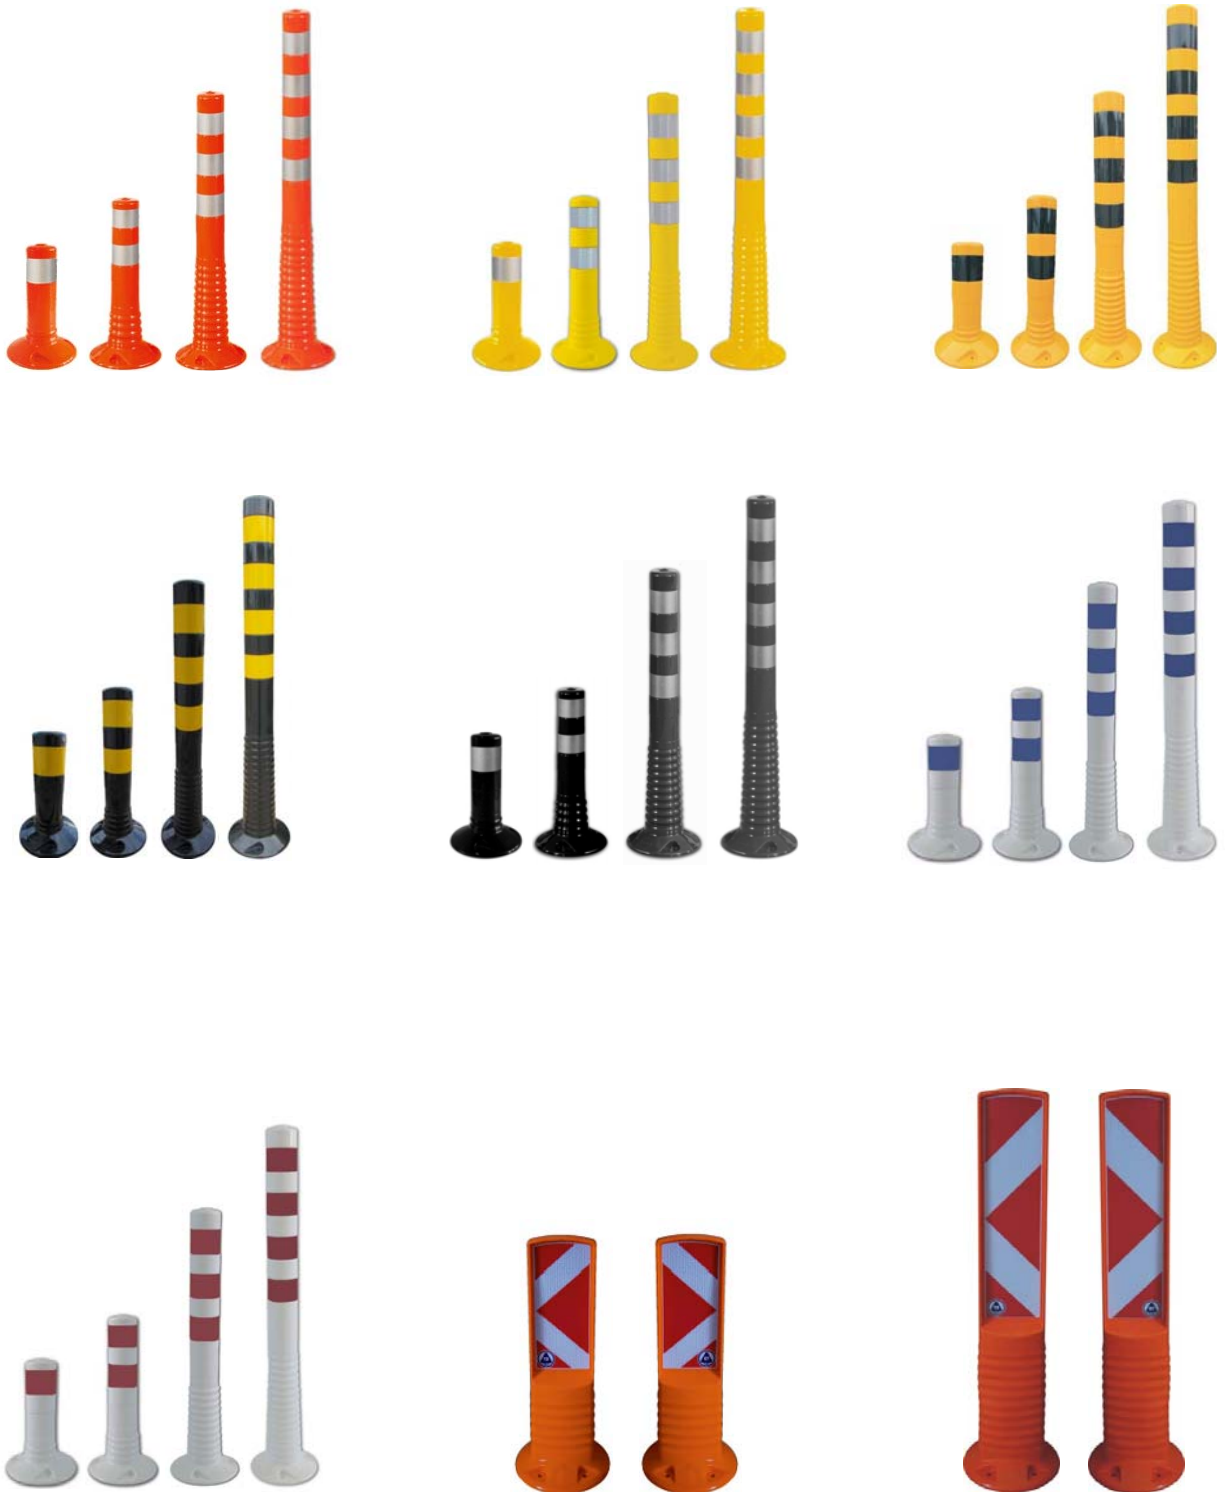

Absperrpfosten - gültig bis 31.10.2018

Flexible Leitzylinder in 7 verschiedenen Farbvarianten erhältlich

VTF - WIWASOL - VERKEHRSTECHNIK

Mail Süd 4, A-9300 St.Veit an der Glan

Tel: +43 (0) 664 230 19 80 Fax: +43 (0) 720 555 870

www.vtf.co.at

office@vtf.co.at

VTF - WIWASOL