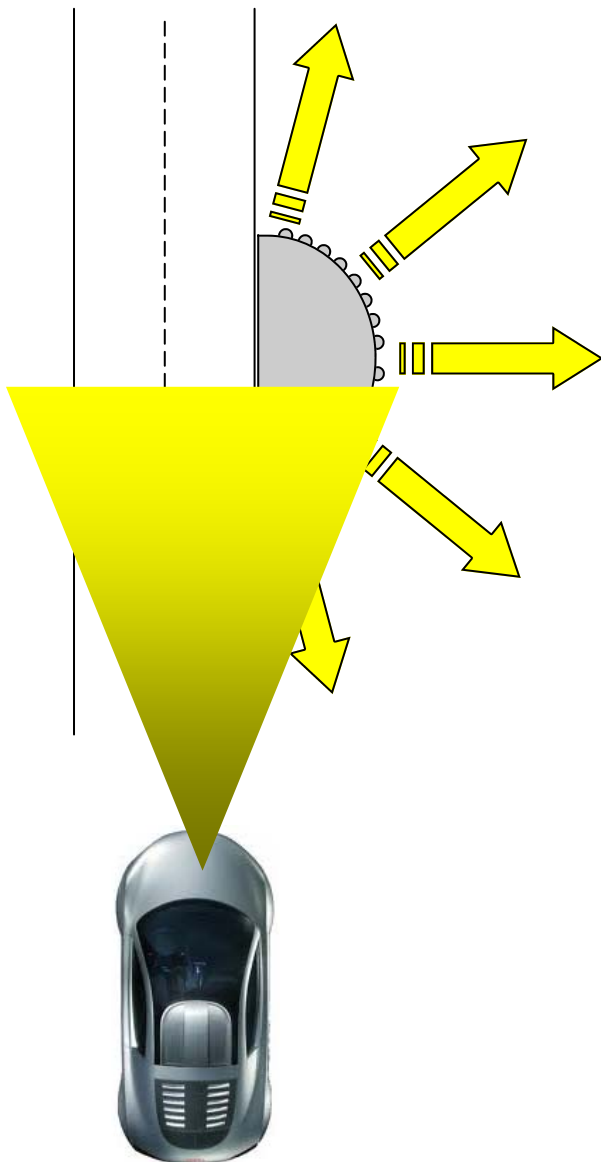

WIWAFLASH
Reflektor