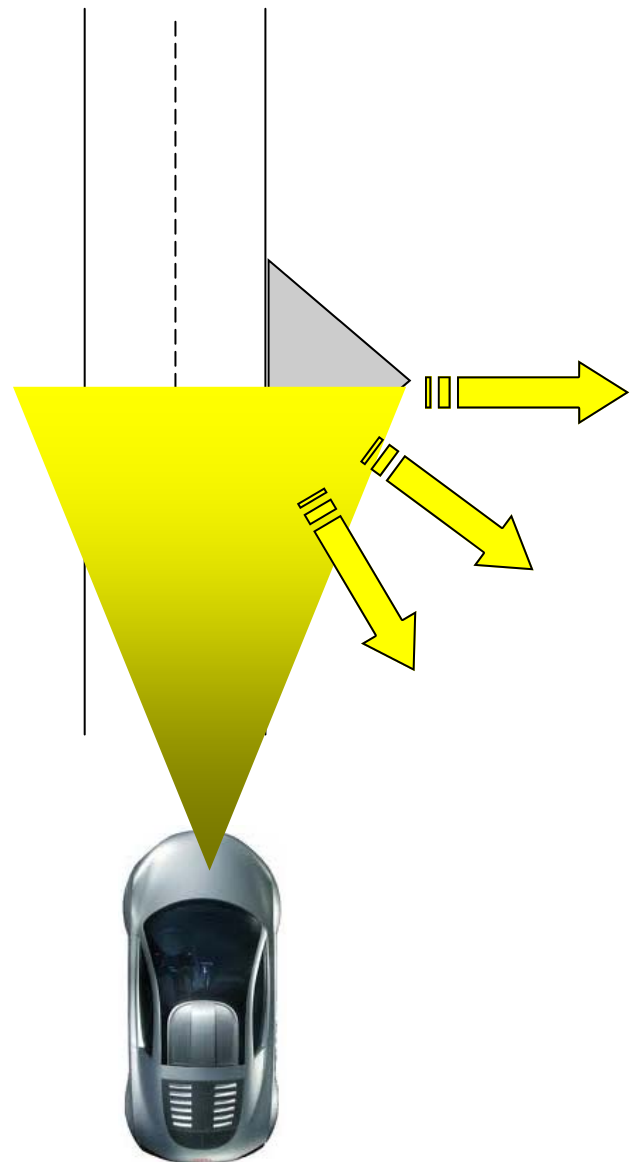

NORMALER
Reflektor